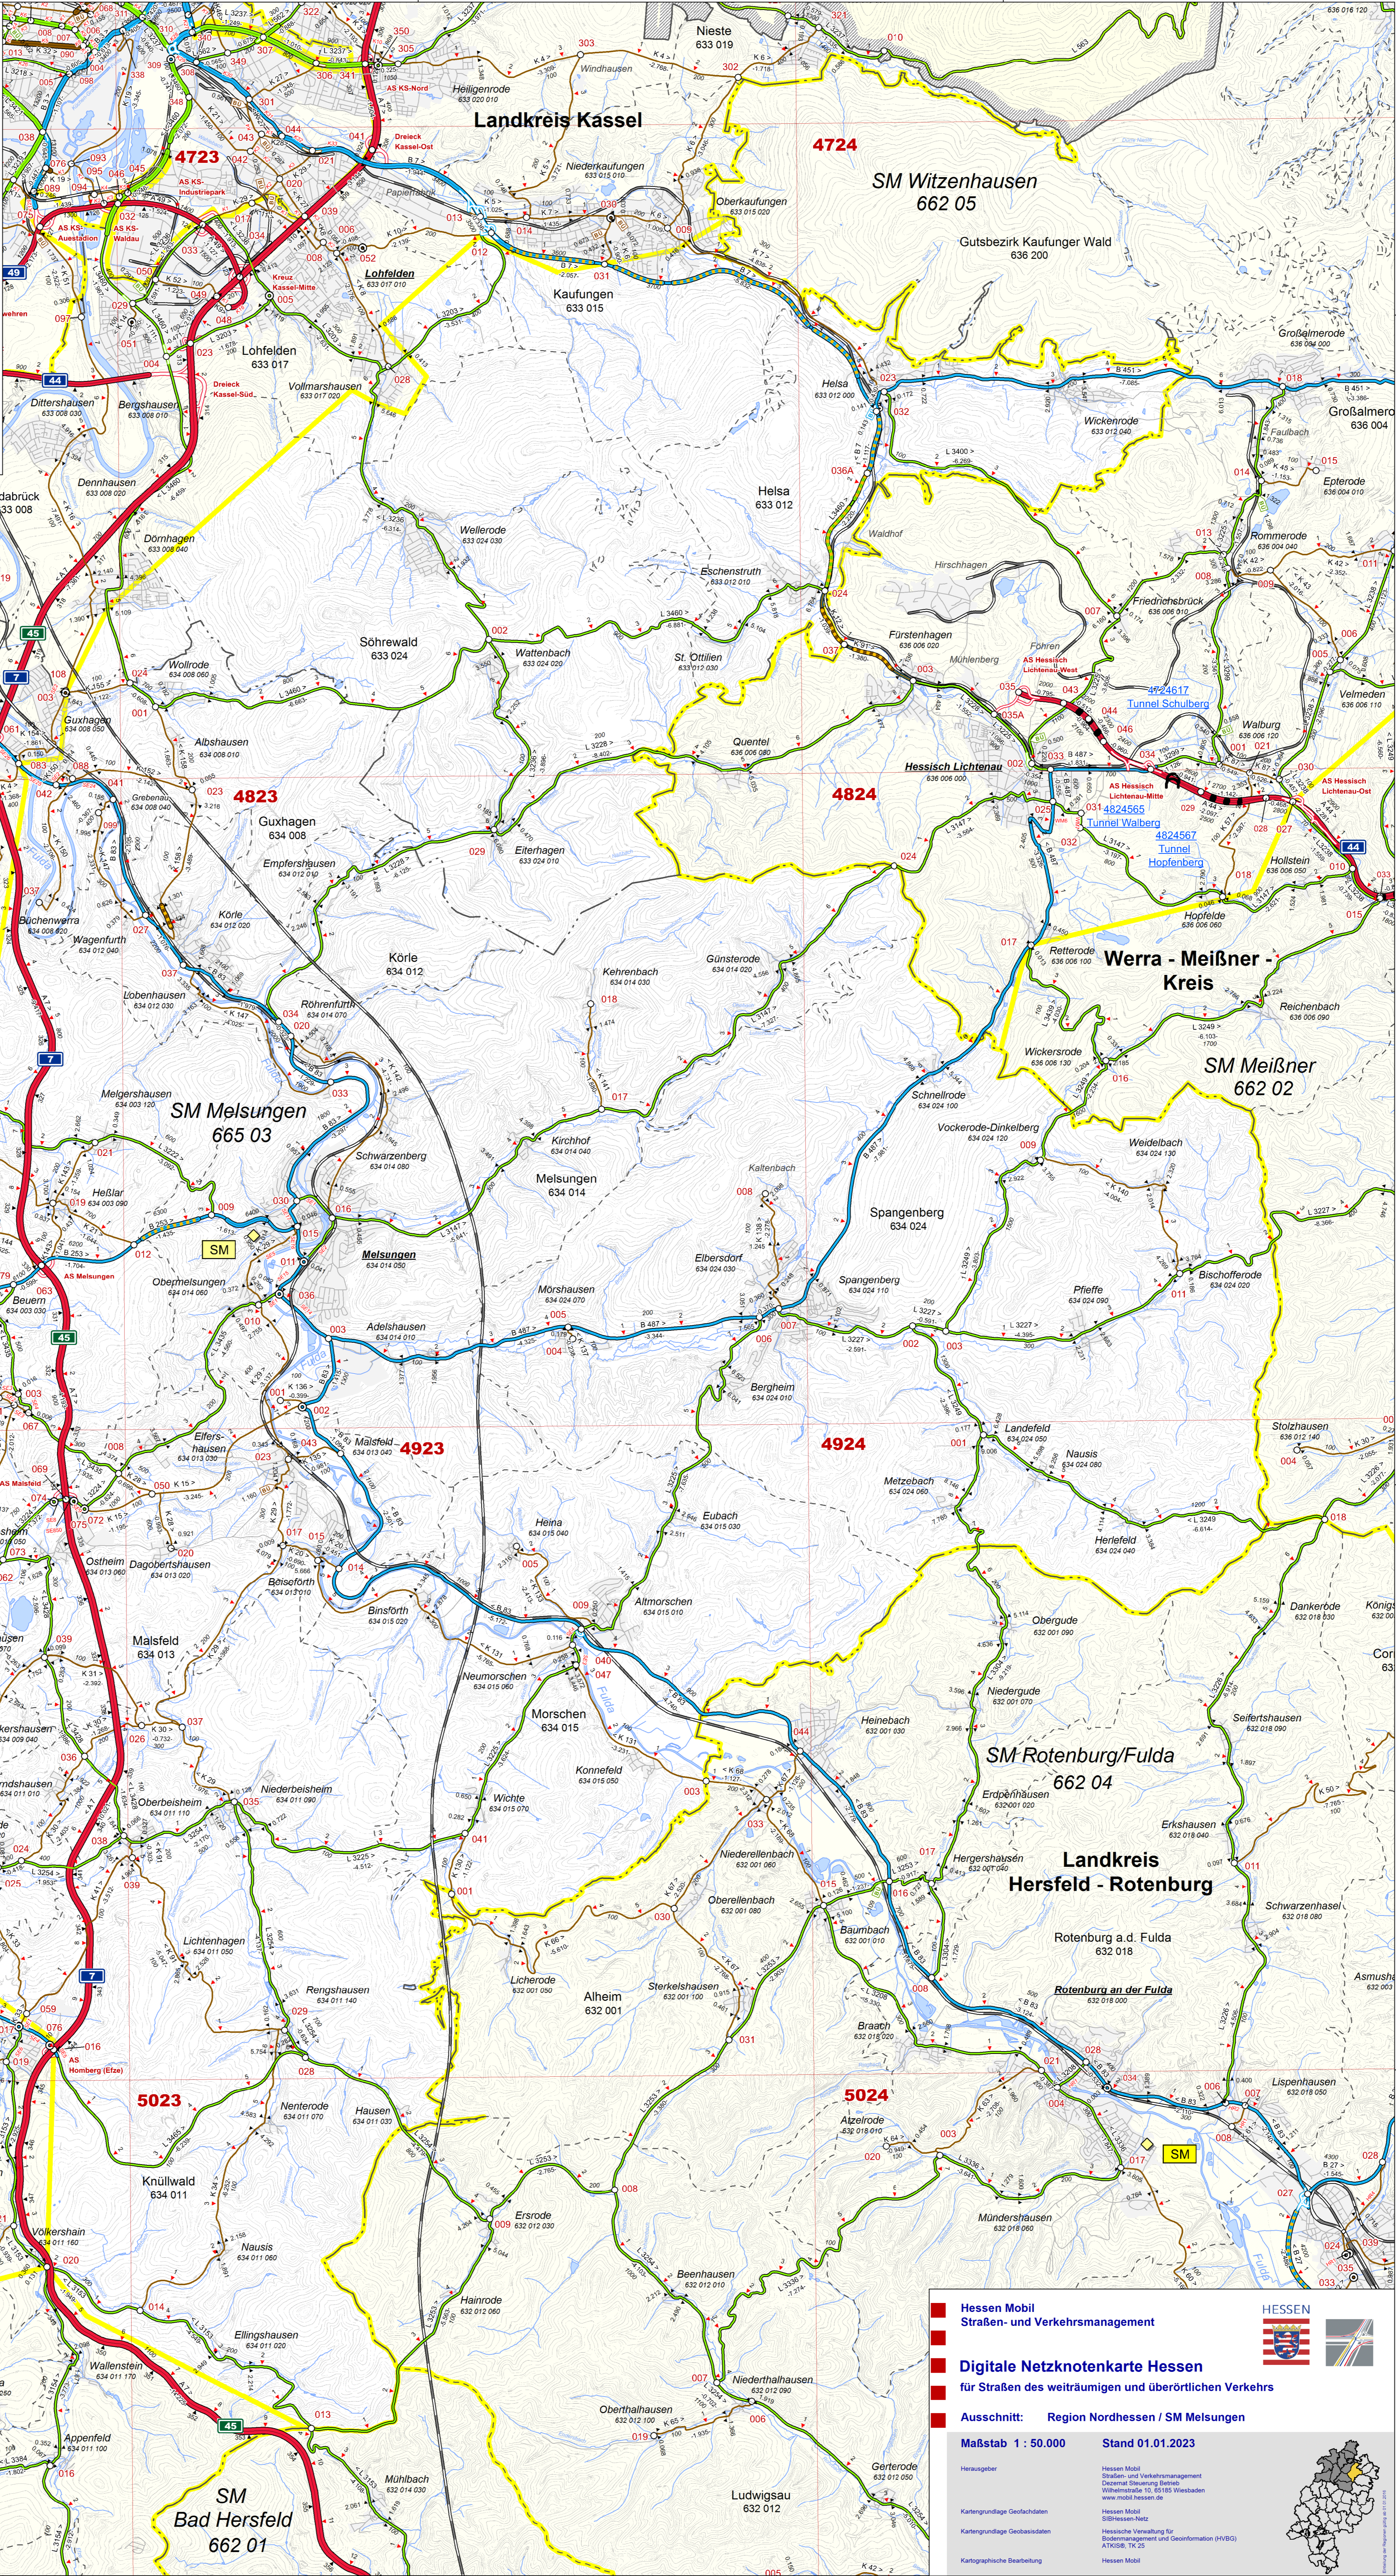

Legende

- Autobahn
- Bundesstraße
- Landesstraße
- Kreisstraße
- Aste an Autobahnen
- Aste an Bundesstraßen
- Aste an Landesstraßen
- Aste an Kreisstraßen
- Autobahnen (> 4-streifig Ausbau)
- Bundesstraßen (mehrfstreifig, 2+1)
- Landesstraßen (mehrfstreifig, 2+1)
- Kreisstraßen (mehrfstreifig, 2+1)
- Netzknoten, Kreisverkehr (B.L.K.)
- Tunnel < 300 m, Bauwerks-Nummer
- Tunnel > 300 m
- Straße + Stationierungsrichtung
- Abkürzungen in km
- Netzknoten mit NK-Nummer
- Autobahn A7 mit ASB- und Betriebskilometer
- Europastraße E 45
- Kreisabkürzung
- Name der BAB-Anschlussstelle
- AS Fritzlar

KASSEL
Fulda
Lohra

Landesgrenze
SM - Grenze
Regierungsbezirksgrenze
Kreisgrenze
Gemeindegrenze
Stadt: (> 80.000 Einw.)
Stadt: (> 30.000 Einw.)
Gemeinde
Ortsteil

Bahnlinie mit Bahnübergang
(Farbe entsprechend BLS-Anlage)

AST / SM-Standort und
Zuordnung SM
UTM-Koordinate (Zone 32N)
Rechtswert Hochwert

Messsticht-Nr.
Gewässer

470000 5610000
5715

Ortslage mit Gemeindegrenzen
mit Stationsangabe

500 m

SM	SM	SM	SM	SM	SM
A 49	4723	046	4723	048	706
B 3	4722	075	4722	088	288
B 7	4623	309	4623	308	290
B 10	4623	308	4623	307	199
B 11	4623	301	4623	044	632
B 12	4723	044	4723	041	300
B 13	4723	041	4723	041	136
B 14	4623	309	4623	306	348
B 15	4623	308	4623	305	106
B 16	4623	308	4623	302	198
B 17	4623	308	4623	301	106
B 18	4623	308	4623	298	106
B 19	4623	308	4623	295	106
B 20	4623	308	4623	292	106
B 21	4623	308	4623	289	106
B 22	4623	308	4623	286	106
B 23	4623	308	4623	283	106
B 24	4623	308	4623	280	106
B 25	4623	308	4623	277	106
B 26	4623	308	4623	274	106
B 27	4623	308	4623	271	106
B 28	4623	308	4623	268	106
B 29	4623	308	4623	265	106
B 30	4623	308	4623	262	106
B 31	4623	308	4623	259	106
B 32	4623	308	4623	256	106
B 33	4623	308	4623	253	106
B 34	4623	308	4623	250	106
B 35	4623	308	4623	247	106
B 36	4623	308	4623	244	106
B 37	4623	308	4623	241	106
B 38	4623	308	4623	238	106
B 39	4623	308	4623	235	106
B 40	4623	308	4623	232	106
B 41	4623	308	4623	229	106
B 42	4623	308	4623	226	106
B 43	4623	308	4623	223	106
B 44	4623	308	4623	220	106
B 45	4623	308	4623	217	106
B 46	4623	308	4623	214	106
B 47	4623	308	4623	211	106
B 48	4623	308	4623	208	106
B 49	4623	308	4623	205	106
B 50	4623	308	4623	202	106
B 51	4623	308	4623	199	106
B 52	4623	308	4623	196	106
B 53	4623	308	4623	193	106
B 54	4623	308	4623	190	106
B 55	4623	308	4623	187	106
B 56	4623	308	4623	184	106
B 57	4623	308	4623	181	106
B 58	4623	308	4623	178	106
B 59	4623	308	4623	175	106
B 60	4623	308	4623	172	106
B 61	4623	308	4623	169	106
B 62	4623	308	4623	166	106
B 63	4623	308	4623	163	106
B 64	4623	308	4623	160	106
B 65	4623	308	4623	157	106
B 66	4623	308	4623	154	106
B 67	4623	308	4623	151	106
B 68	4623	308	4623	148	106
B 69	4623	308	4623	145	106
B 70	4623	308	4623	142	106
B 71	4623	308	4623	139	106
B 72	4623	308	4623	136	106
B 73	4623	308	4623	133	106
B 74	4623	308	4623	130	106
B 75	4623	308	4623	127	106
B 76	4623	308	4623	124	106
B 77	4623	308	4623	121	106
B 78	4623	308	4623	118	106
B 79	4623	308	4623	115	106
B 80	4623	308	4623	112	106
B 81	4623	308	4623	109	106
B 82	4623	308	4623	106	106
B 83	4623	308	4623	103	106
B 84	4623	308	4623	100	106
B 85	4623	308	4623	97	106
B 86	4623	308	4623	94	106
B 87	4623	308	4623	91	106
B 88	4623	308	4623	88	106
B 89	4623	308	4623	85	106
B 90	4623	308	4623	82	106
B 91	4623	308	4623	79	106
B 92	4623	308	4623	76	106
B 93	4623	308	4623	73	106
B 94	4623	308	4623	70	106
B 95	4623	308	4623	67	106
B 96	4623	308	4623	64	106
B 97	4623	308	4623	61	106
B 98	4623	308	4623	58	106
B 99	4623	308	4623	55	106
B 100	4623	308	4623	52	106

Hessen Mobil
Straßen- und Verkehrsmanagement

Digitale Netzknotenkarte Hessen
für Straßen des weiträumigen und überörtlichen Verkehrs

Ausschnitt: Region Nordhessen / SM Melsungen

Maßstab 1 : 50.000 Stand 01.01.2023

Hessen Mobil
Straßen- und Verkehrsmanagement
Carl-Neuberg-Str. 11, 65145 Wiesbaden
www.hessenmobil.de

Hessen Mobil
SM-Hessen-Netz
Hessische Verwaltung für
Straßenmanagement und Geoinformation (HVBG)
Altrift 19, 34109 Kassel

Hessen Mobil